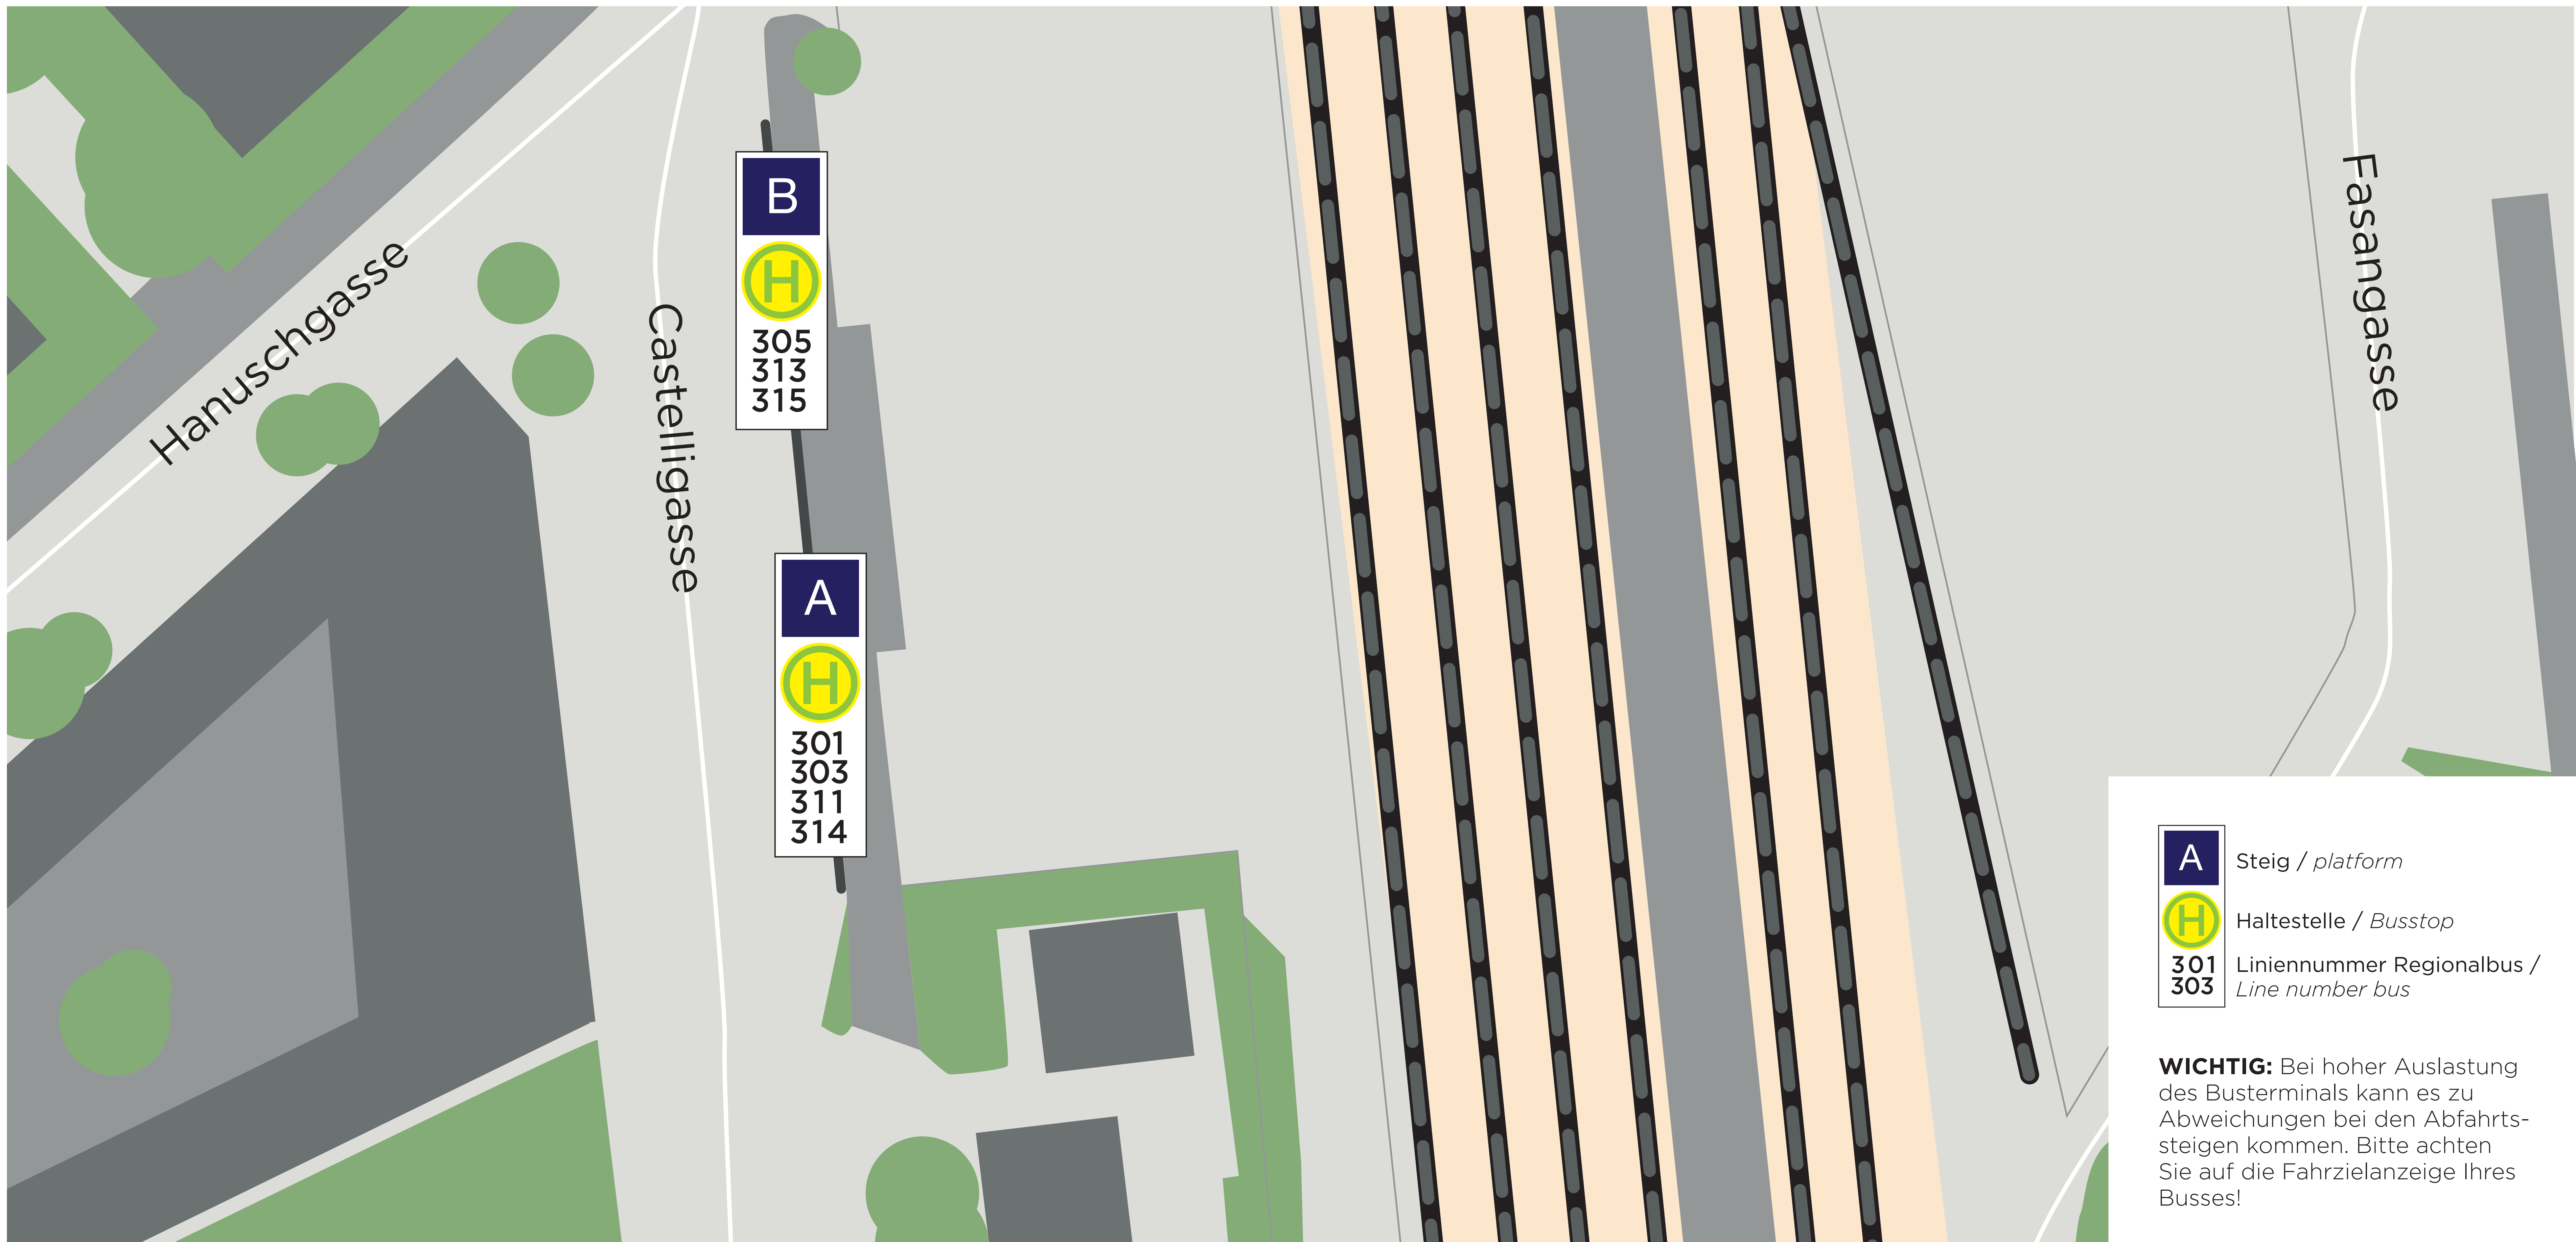

Linie nach	Steig
301 IZ NÖ-Süd Straße 1/Mitte	A
303 Wien Oper/Karlsplatz	A
305 Kottingbrunn Volksschule	B
311 Blumau Hauptallee	A

Linie nach	Steig
313 Pottenstein Hauptplatz	B
314 Markt Piesting Bahnhof	A
315 Weissenbach-Neuhaus Bahnhof bzw. Baden Bahnhof	B

A Steig / platform
H Haltestelle / Busstop
301 Liniennummer Regionalbus /
303 Line number bus

WICHTIG: Bei hoher Auslastung des Busterminals kann es zu Abweichungen bei den Abfahrtssteigen kommen. Bitte achten Sie auf die Fahrzielanzeige Ihres Busses!