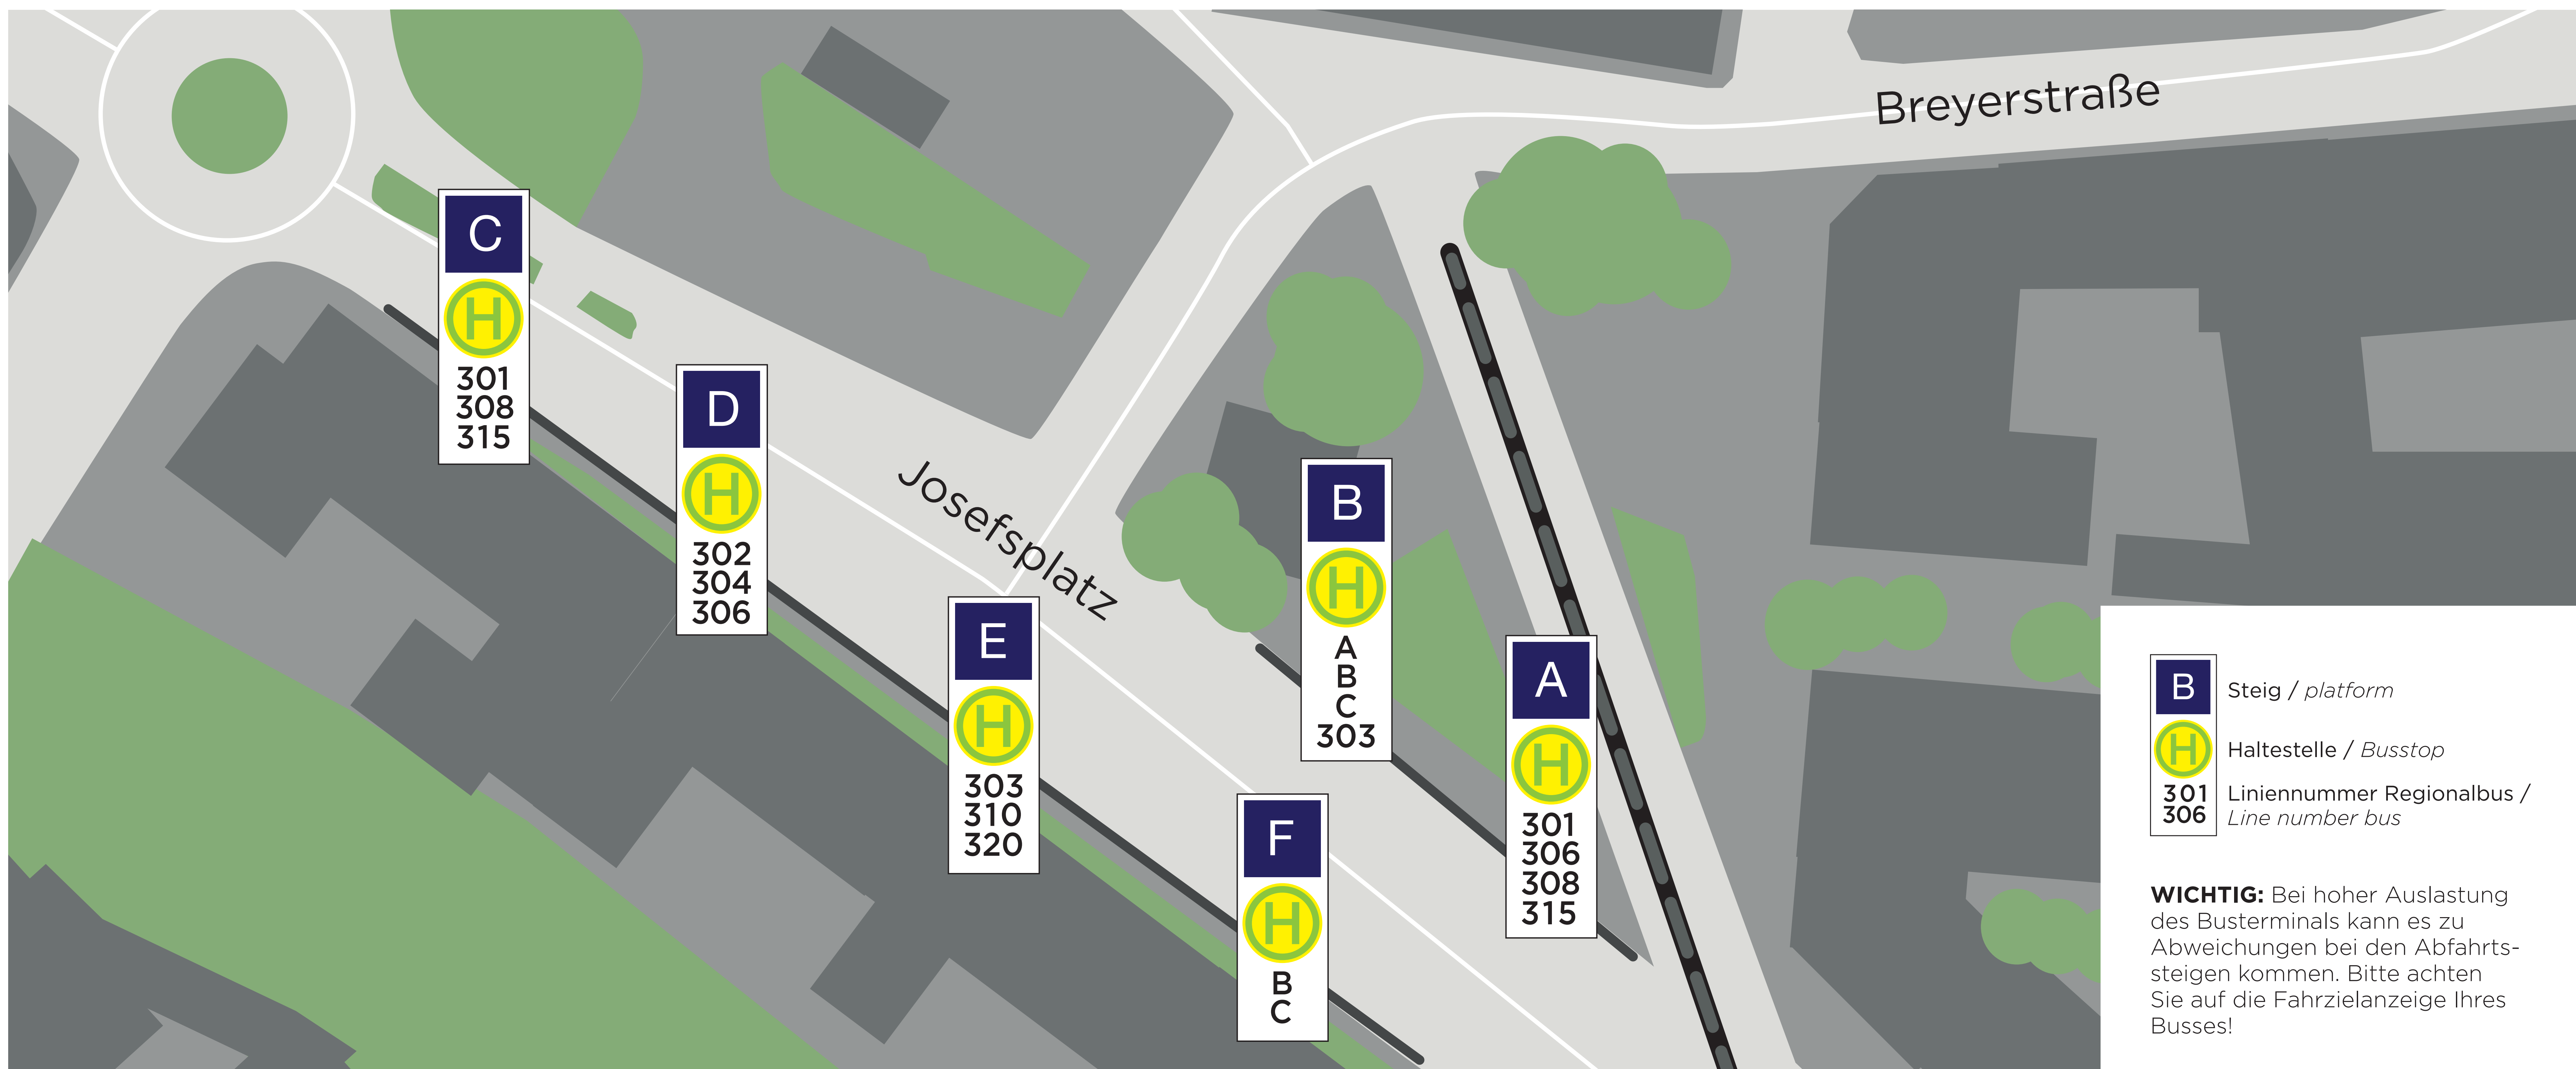

Linie nach	Steig	Linie nach	Steig	Linie nach	Steig
A Baden Weilburgplatz	B	302 Oberwaltersdorf Abzw. Tattendorf	D	308 Altenmarkt/Triesting Volksschule	A
B Baden Schlossgasse	B	303 Bad Vöslau Bahnhof	B	308 Baden Haidhof-Siedlung	C
B Baden Schießgraben	F	303 Wien Oper/Karlsplatz	E	310 Leobersdorf Bahnhof	E
C Baden Goethegasse	B	304 Traiskirchen Stadtrandsiedlung	D	315 Weissenbach-Neuhaus Bahnhof	A
C Baden Bezirkshauptmannschaft	F	306 Eichgraben-Altlangbach Bahnhof	A	315 Baden Bahnhof	C
301 Bad Vöslau Bahnhof	A	306 Baden Bahnhof	D	320 Unterwaltersdorf Hauptplatz	E
301 IZ NÖ-Süd Straße 1/Mitte	C				

- B Steig / platform
- H Haltestelle / Busstop
- 301
306 Liniennummer Regionalbus / Line number bus

WICHTIG: Bei hoher Auslastung des Busterminals kann es zu Abweichungen bei den Abfahrtssteigen kommen. Bitte achten Sie auf die Fahrzielanzeige Ihres Busses!