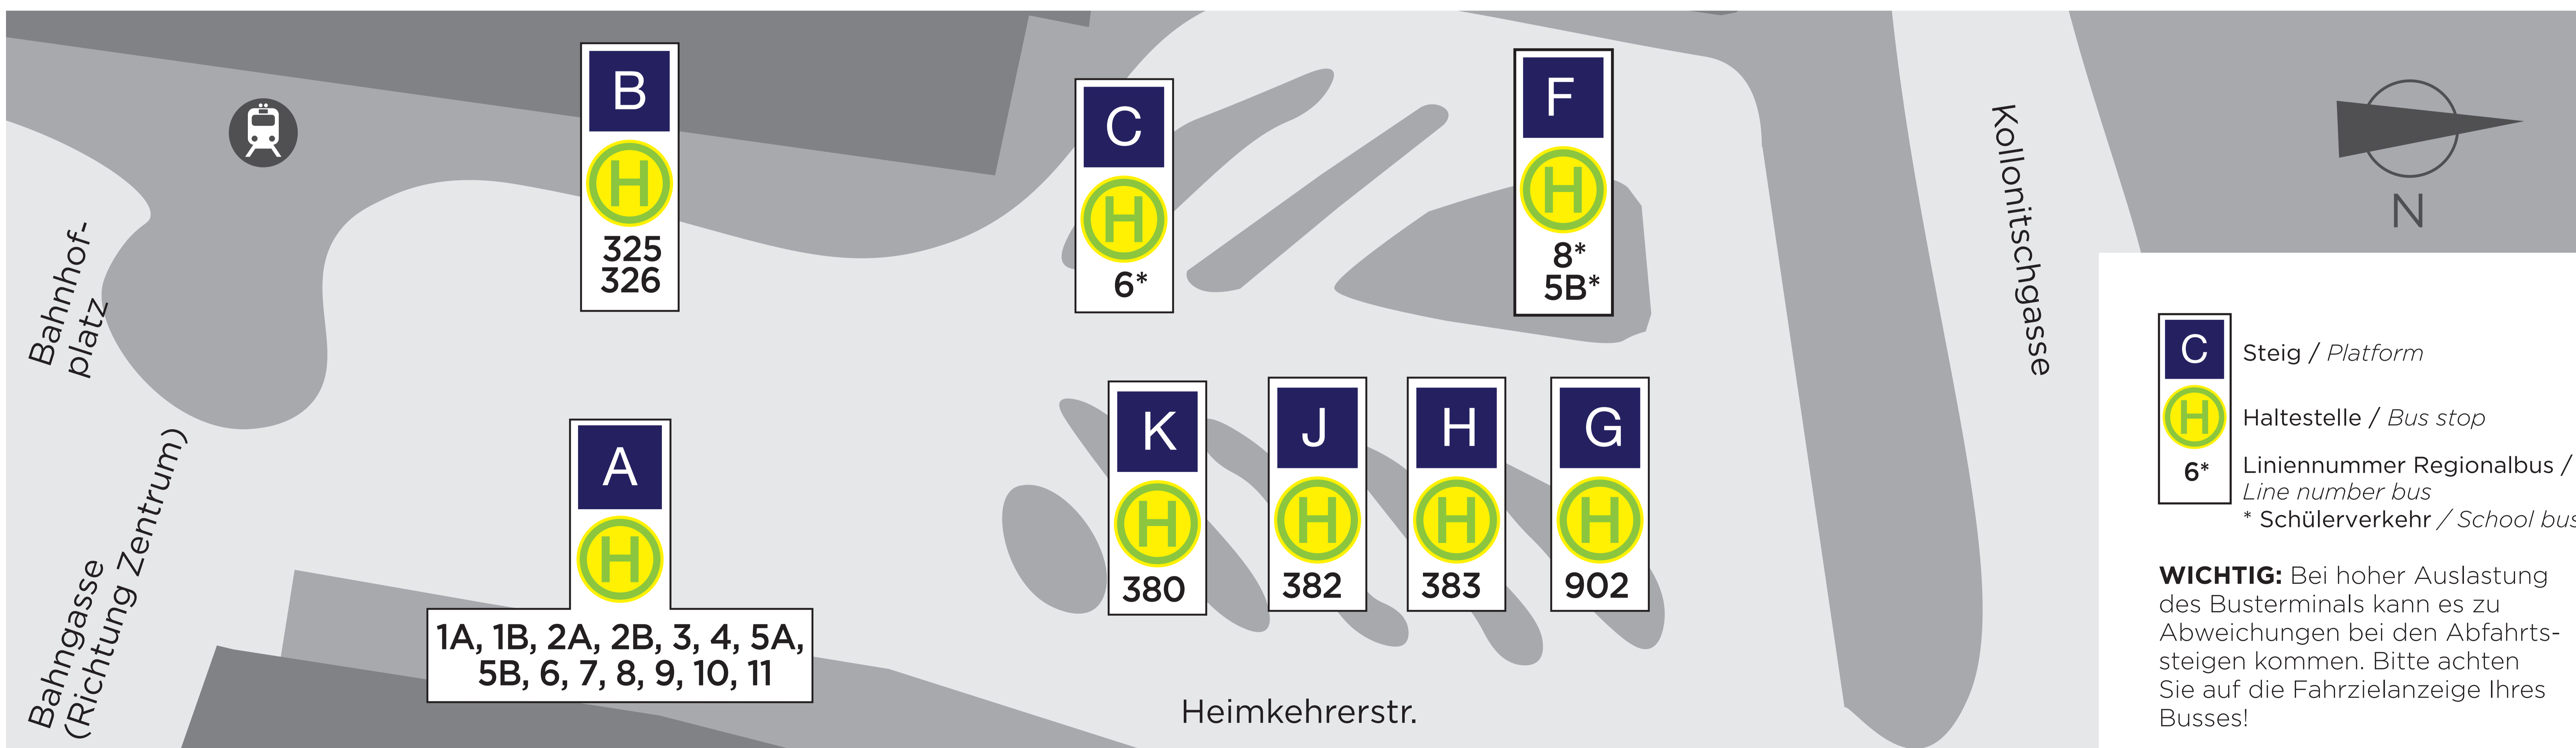

Linie	nach	Steig
1A	Zillingdorf Bergwerk via Neufeld	A
1A	Breitenauer Siedlung	A
1B	Zillingdorf Bergwerk via Zillingdorf Markt	A
1B	Breitenauer Siedlung	A
2A	Wöllersdorf via Steinabrückl	A
2A	Breitenauer Siedlung	A
2B	Bad Fischau-Brunn /Schneebergbahn	A
2B	Breitenauer Siedlung	A
3	Fischelkolonie	A
4	Fischabachsiedlung	A
4	Aqua Nova	A
5A	Wiesen-Sigleß Bf. via Pöttsching	A
5A	Föhrensee	A
5B	Wiesen-Sigleß Bf. via Bad Sauerbrunn	A
5B	Föhrensee	A
5B*	Sporthauptschule	F

Linie	nach	Steig
6	Aqua Nova	A
6*	HTBLuVA	C
7	Civitas Nova	A
8	Lichtenwörth Friedhof	A
8*	NÖMS Europaallee II (Bilingual Junior High School)	F
9	Winzendorf Schulen via Weikersdorf	A
9	Klingfurth Süd via Bad Erlach	A
10	Lanzenkirchen Schulgasse via Rosental	A
11	Metro bzw. Waldschule	A
325	Enzesfeld-Lindabrunn Bf.	B
326	Oberwaltersdorf Hauptstraße	B
380	Hollenthon Kirche via Hochwolkersdorf	K
382	Lichtenegg Ortsmitte via Bromberg	J
383	Loipersbach Feuerwehr	H
902	Eisenstadt Domplatz	G

**C** Steig / Platform  
**H** Haltestelle / Bus stop  
**6\*** Liniennummer Regionalbus / Line number bus  
 \* Schülerverkehr / School bus

**WICHTIG:** Bei hoher Auslastung des Busterminals kann es zu Abweichungen bei den Abfahrtssteigen kommen. Bitte achten Sie auf die Fahrzielanzeige Ihres Busses!